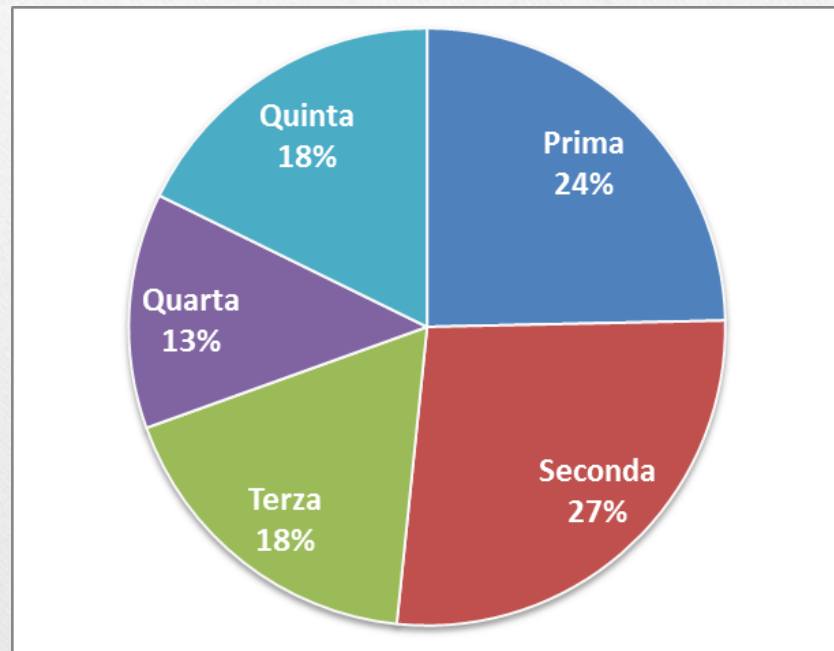

Ministero dell'Istruzione, dell'Università e della Ricerca

Esiti del questionario di percezione rivolto agli Studenti a. s. 2016/17

**Il sistema nazionale
di  valutazione**

STUDENTI

Fra il 22 Maggio e l'1 Giugno 2017, 738 dei 1016 studenti del Giorgi, ha risposto al monitoraggio.

Il campione è costituito dal 73% degli studenti

così distribuiti

Queste le risposte